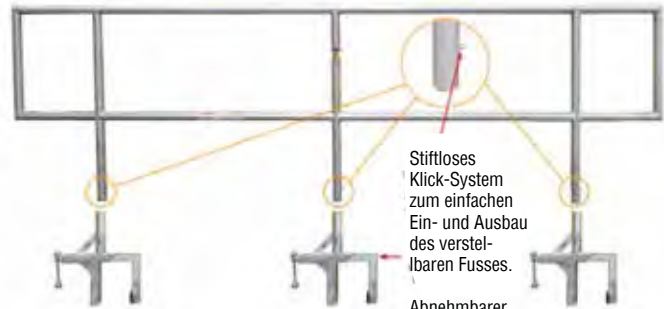

Absturzsicherung Aluminium

Die verstellbaren Aluminium-Klemmgeländer sind schnell und einfach angebracht und verhindern, dass Bauarbeiter nicht in offene Baugruben fallen. Dank den Klemmen haben sie gleichmässigen Oberflächenkontakt und sind für verschiedene Plattenabmessungen einsetzbar.

- Befestigungsklemmen verstellbar von 50-210mm
- Verfügbare Längen: 3,0 m und 3,5 m
- Modularer Aufbau
- Basisgeländer für Zaunelemente (Maschentafern)
- Einfache Lagerung (Stapelung) vor Ort und während des Transports

Stiftloses Klick-System zum einfachen Ein- und Ausbau des verstellbaren Fusses.

Abnehmbarer und verstellbarer Halsklammerfuss.

Typ	Länge	Höhe	Gewicht	Mietpreis / Monat
Absturzsicherung inkl. Befestigungshalter	3,0 m	1,0 m	28 kg	
Absturzsicherung inkl. Befestigungshalter	3,5 m	1,0 m	29 kg	

Mietpreise für

Grossprojekte auf Anfrage

NEU Asphaltdeckel

Der Asphaltdeckel in zwei Grössen bietet mehr Präzision in der Arbeitsweise und das lückenlose Verdichten im Schachtbereich. Der Deckel kann leicht gesetzt werden und das Herausnehmen ist garantiert durch ein zentral sitzendes Zug-Rohr (ausziehbar bis ca. 35cm). Die Suche der Abdeckung hat dank eingelassenem Abschluss mit Griffmöglichkeit für Bagger und Radlader ebenso ein Ende. Ein kluger Deckel der viel Effizienz bringt.